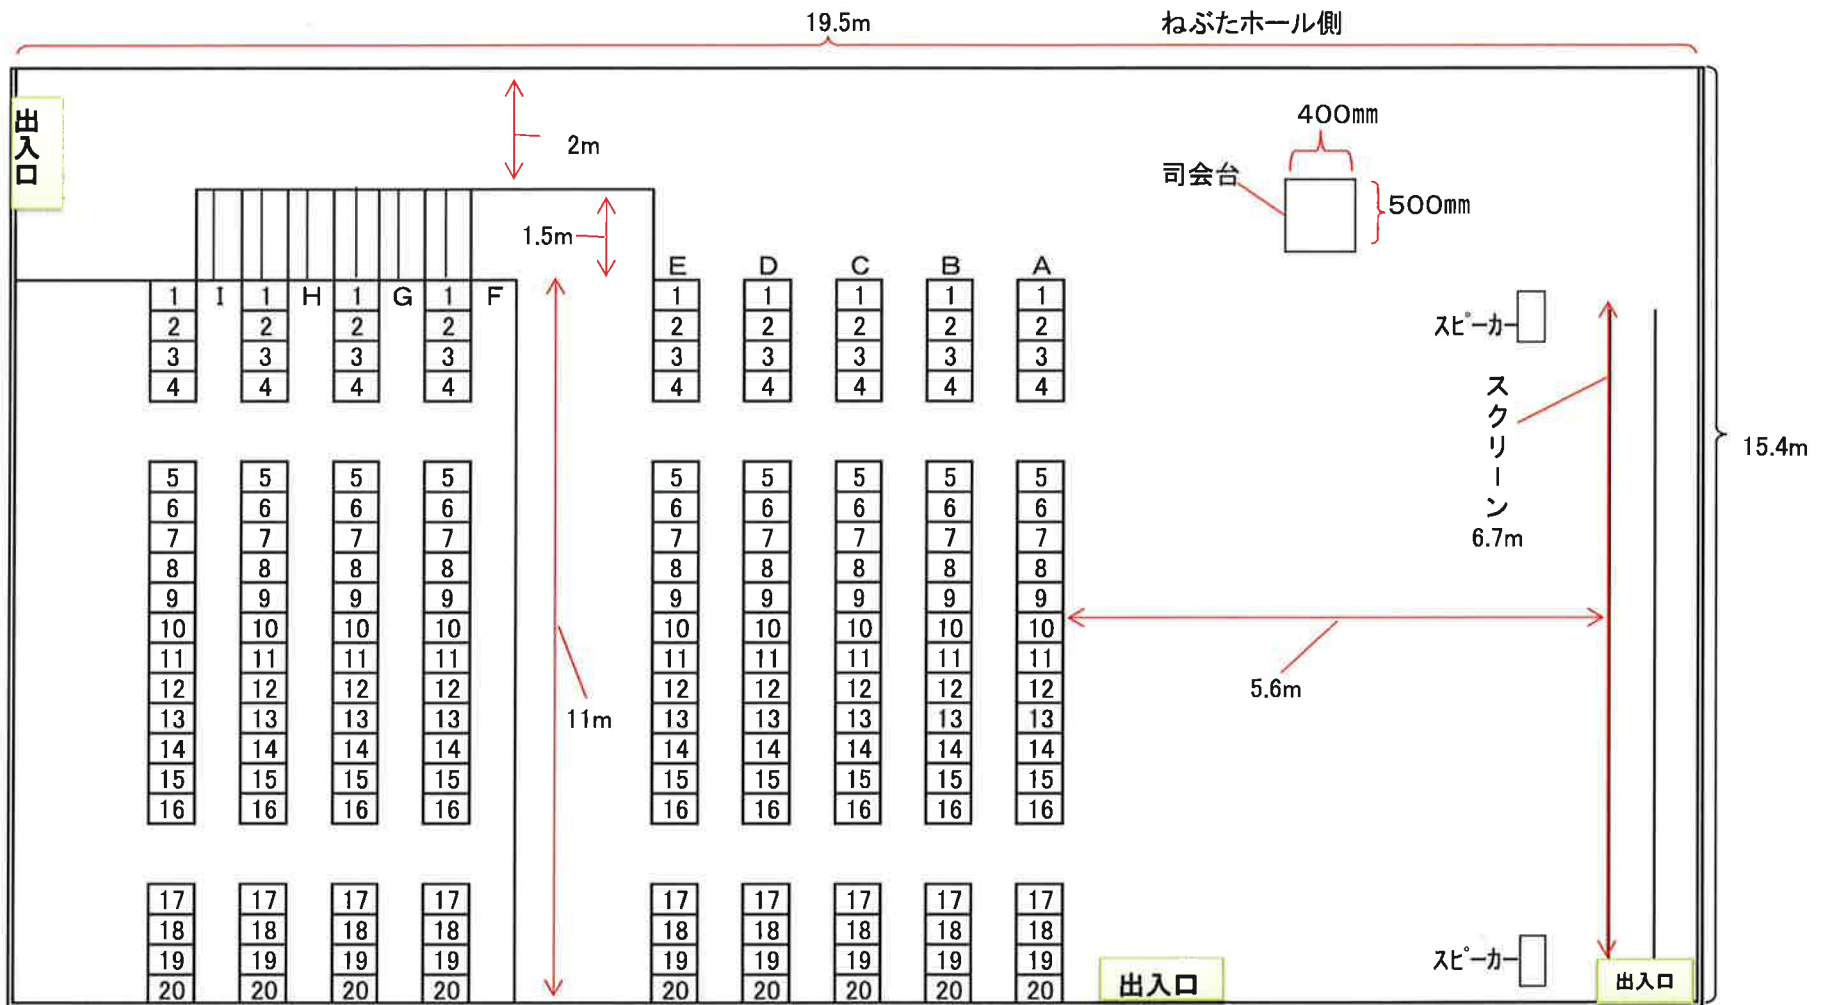

ねぶたの家 ワ・ラッセ イベントホール図面(2階)

イベントホール バトン配置図