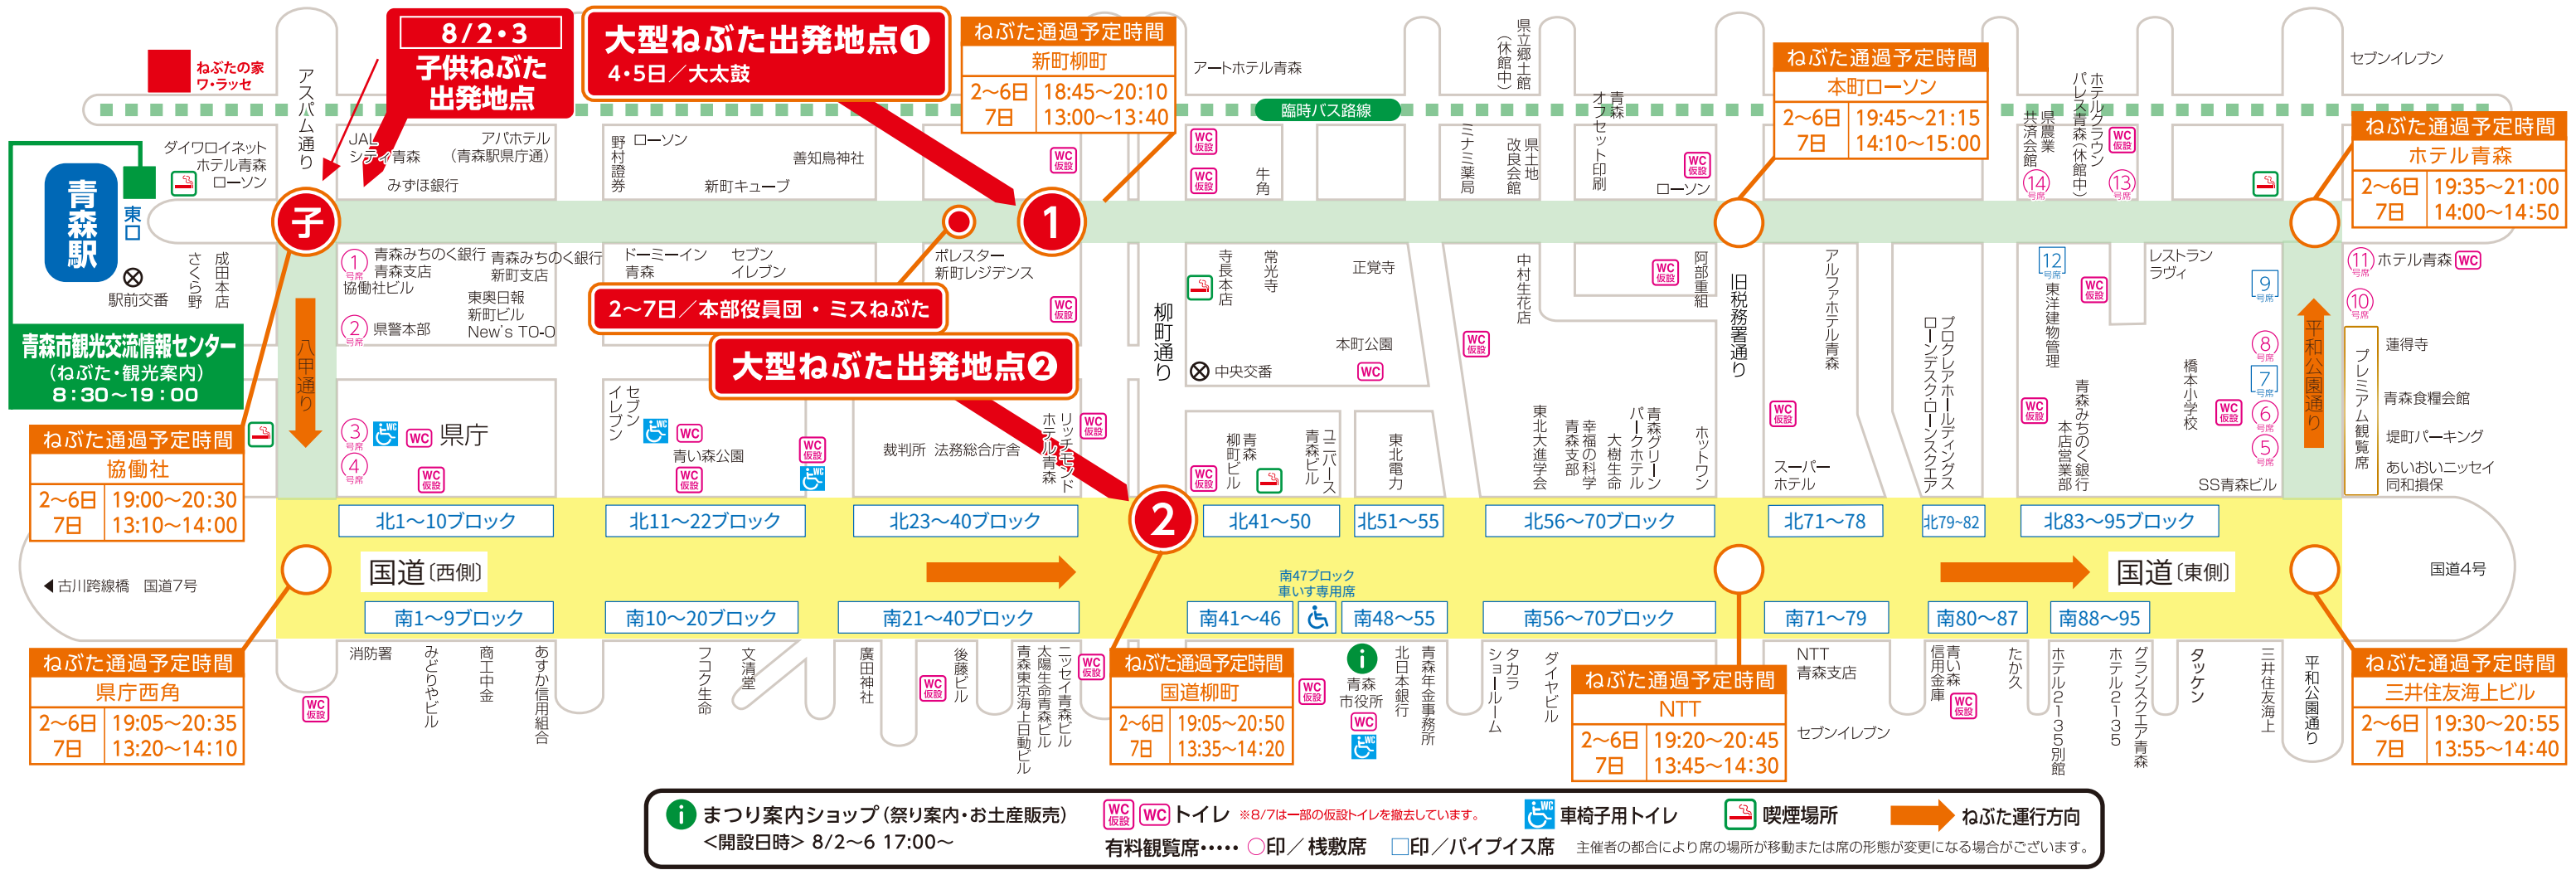

2026年(令和8年)青森ねぶた祭 有料観覧席マップ

2026.7.6

※ブロック配置は設置の都合により変更になる場合もあります

観覧席入場時間

- 国道** ● 8/2~6 19:00頃~ ● 8/7 13:00頃~
 国道観覧席は、交通規制後にイスを設営するため、入場時間前にお越しいただいてもお座りいただけません。イス設置完了までお待ちいただくこととなりますので、来場時間をご調整の上お越しいただきますようご協力をお願いいたします。
- 国道以外** ● 8/2~6 18:00頃~

観覧席券 指定座席部分の見方

- 国道** 「ブロック・座席番号」が券面に記載されています。
 [例] 北14ブロック 24番
- 国道以外** 「号席・座席番号」が券面に記載されています。号席に加え、ブロック表示がある場合もあります。
 [例①] 3号席 11番 [例②] 12号席 あブロック 30番

※ 国道観覧席 北1~95ブロック 南1~95ブロック (イス席)
 ※ 国道以外観覧席 ①②③④⑤⑥⑧⑩⑪⑬⑭号席(棧敷席) 7912号席(イス席)

座席図

国道以外 号席によって座席の並びが異なります。詳細はお問合せください。

オフィシャルサイト