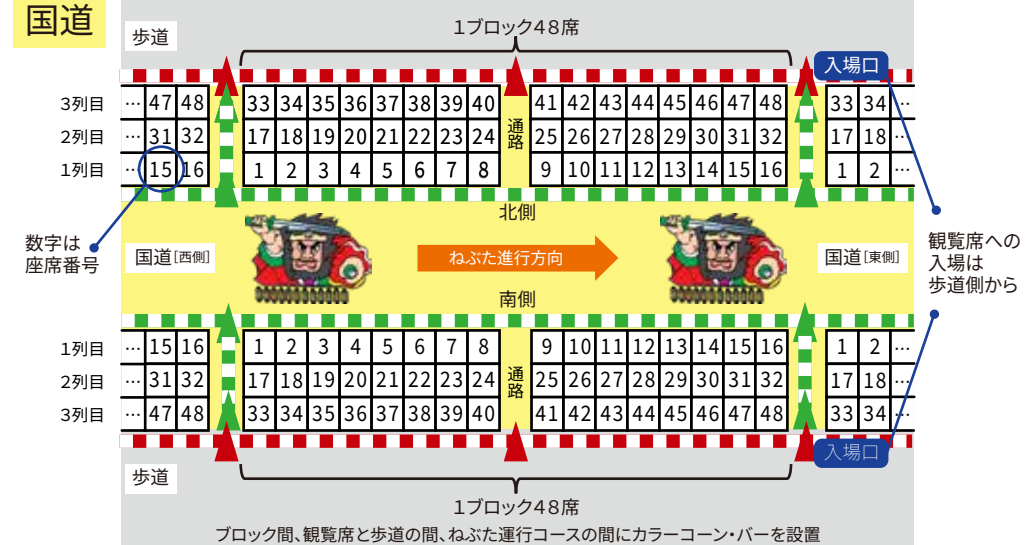

2026年(令和8年)青森ねぶた祭 有料観覧席マップ

2026.7.6

※ブロック配置は設置の都合により変更になる場合もあります

観覧席入場時間

- 国道** ● 8/2~6 19:00頃~ ● 8/7 13:00頃~
 国道観覧席は、交通規制後にイスを設営するため、入場時間前にお越しいただいてもお座りいただけません。イス設置完了までお待ちいただくこととなりますので、来場時間をご調整の上お越しいただきますようご協力をお願いいたします。
- 国道以外** ● 8/2~6 18:00頃~

観覧席券 指定座席部分の見方

- 国道** 「ブロック・座席番号」が券面に記載されています。
 [例] 北14ブロック 24番
- 国道以外** 「号席・座席番号」が券面に記載されています。号席に加え、ブロック表示がある場合もあります。
 [例①] 3号席 11番 [例②] 12号席 あブロック 30番

※ 国道観覧席 北1~95ブロック 南1~95ブロック (イス席)
 ※ 国道以外観覧席 ①②③④⑤⑥⑧⑩⑪⑬⑭号席(棧敷席) 7912号席(イス席)

座席図

国道以外 号席によって座席の並びが異なります。詳細はお問合せください。

オフィシャルサイト