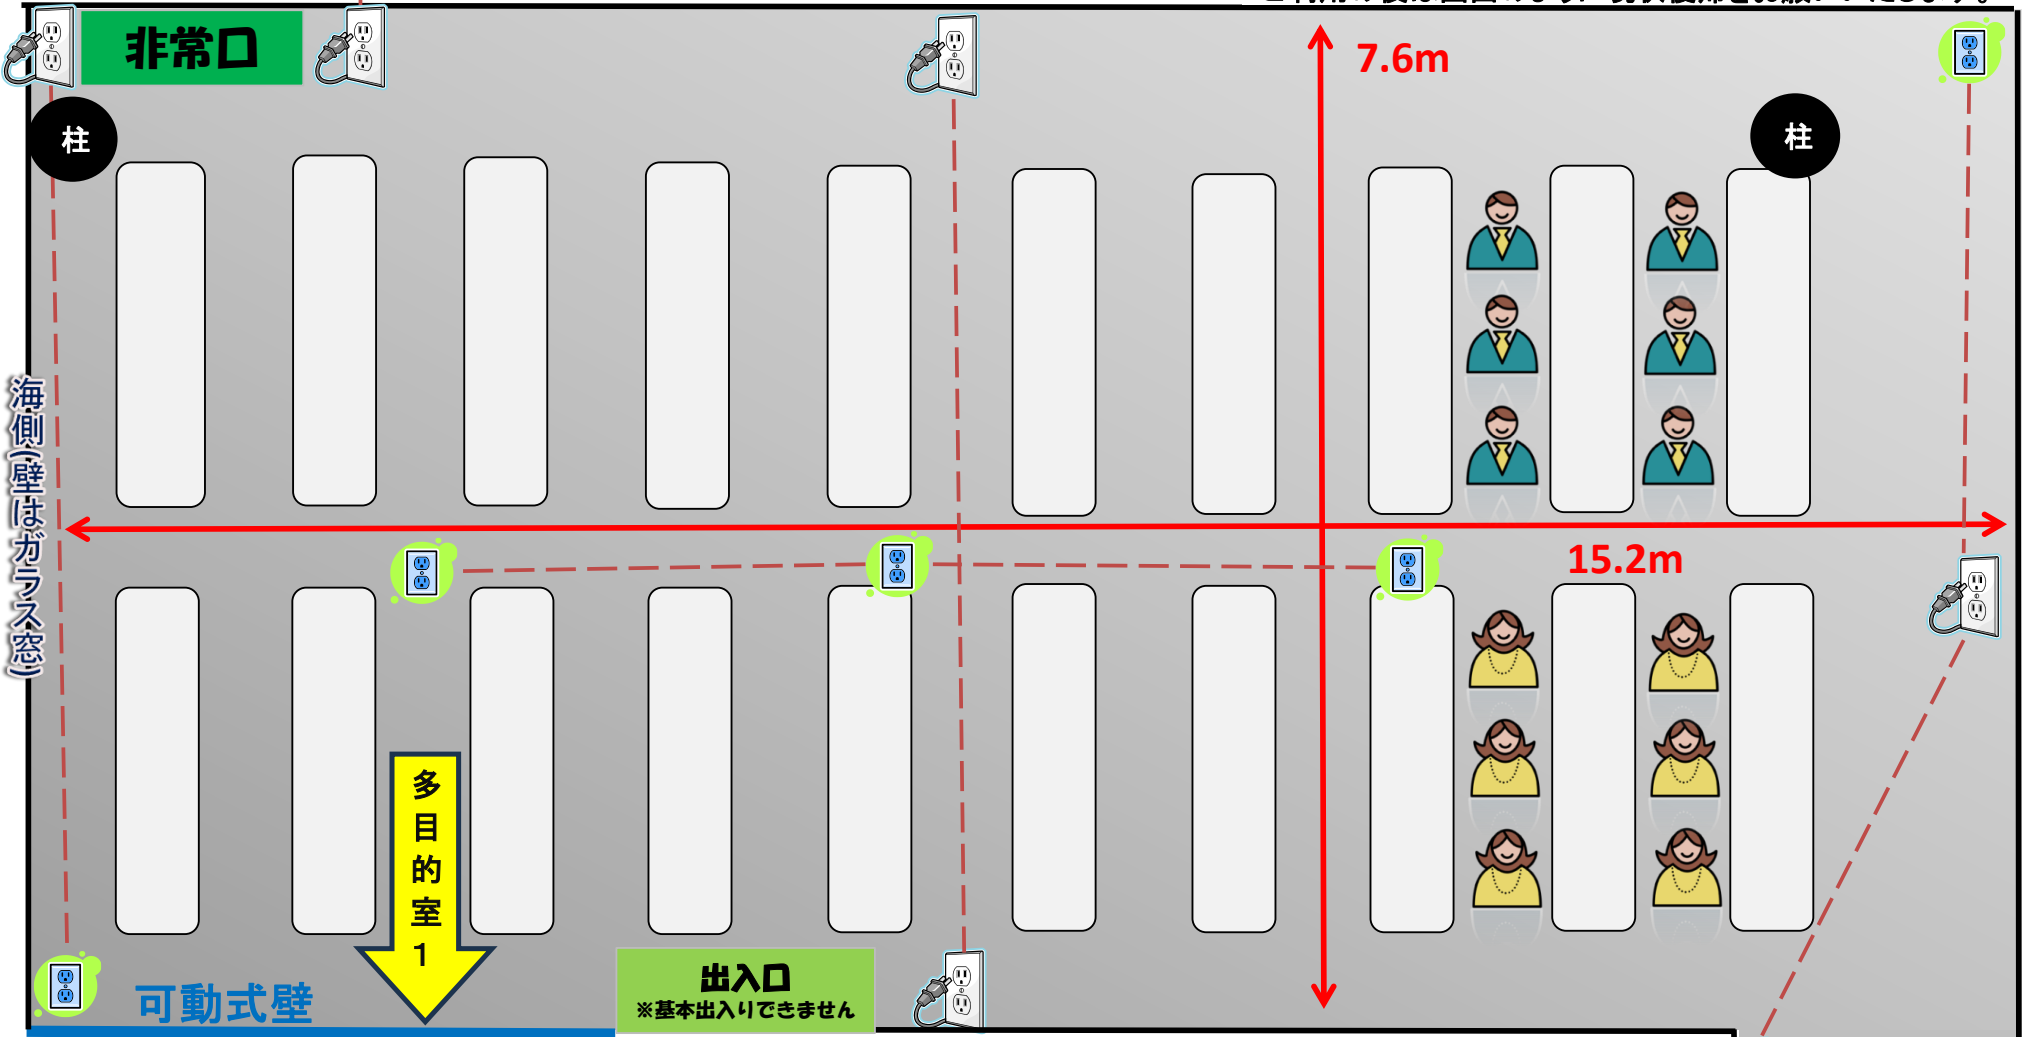

# 多目的室2

ご利用の後は図面のように現状復帰をお願いいたします。

**定員: 60名**  
**面積: 132㎡**  
 ※面積は実寸と異なります  
 天井の高さ: 4m

時間帯	9時～13時	13時～18時	18時～22時	全日(9時～22時)
利用料金 (1時間につき)	920円	1,130円	1,430円	10,600円

※電気容量は100V、1系統1500Wまで。(合計5系統) ※(1系統とは、1コンセントにつき1500Wではない) 系統は --- で表記。

**出入口**