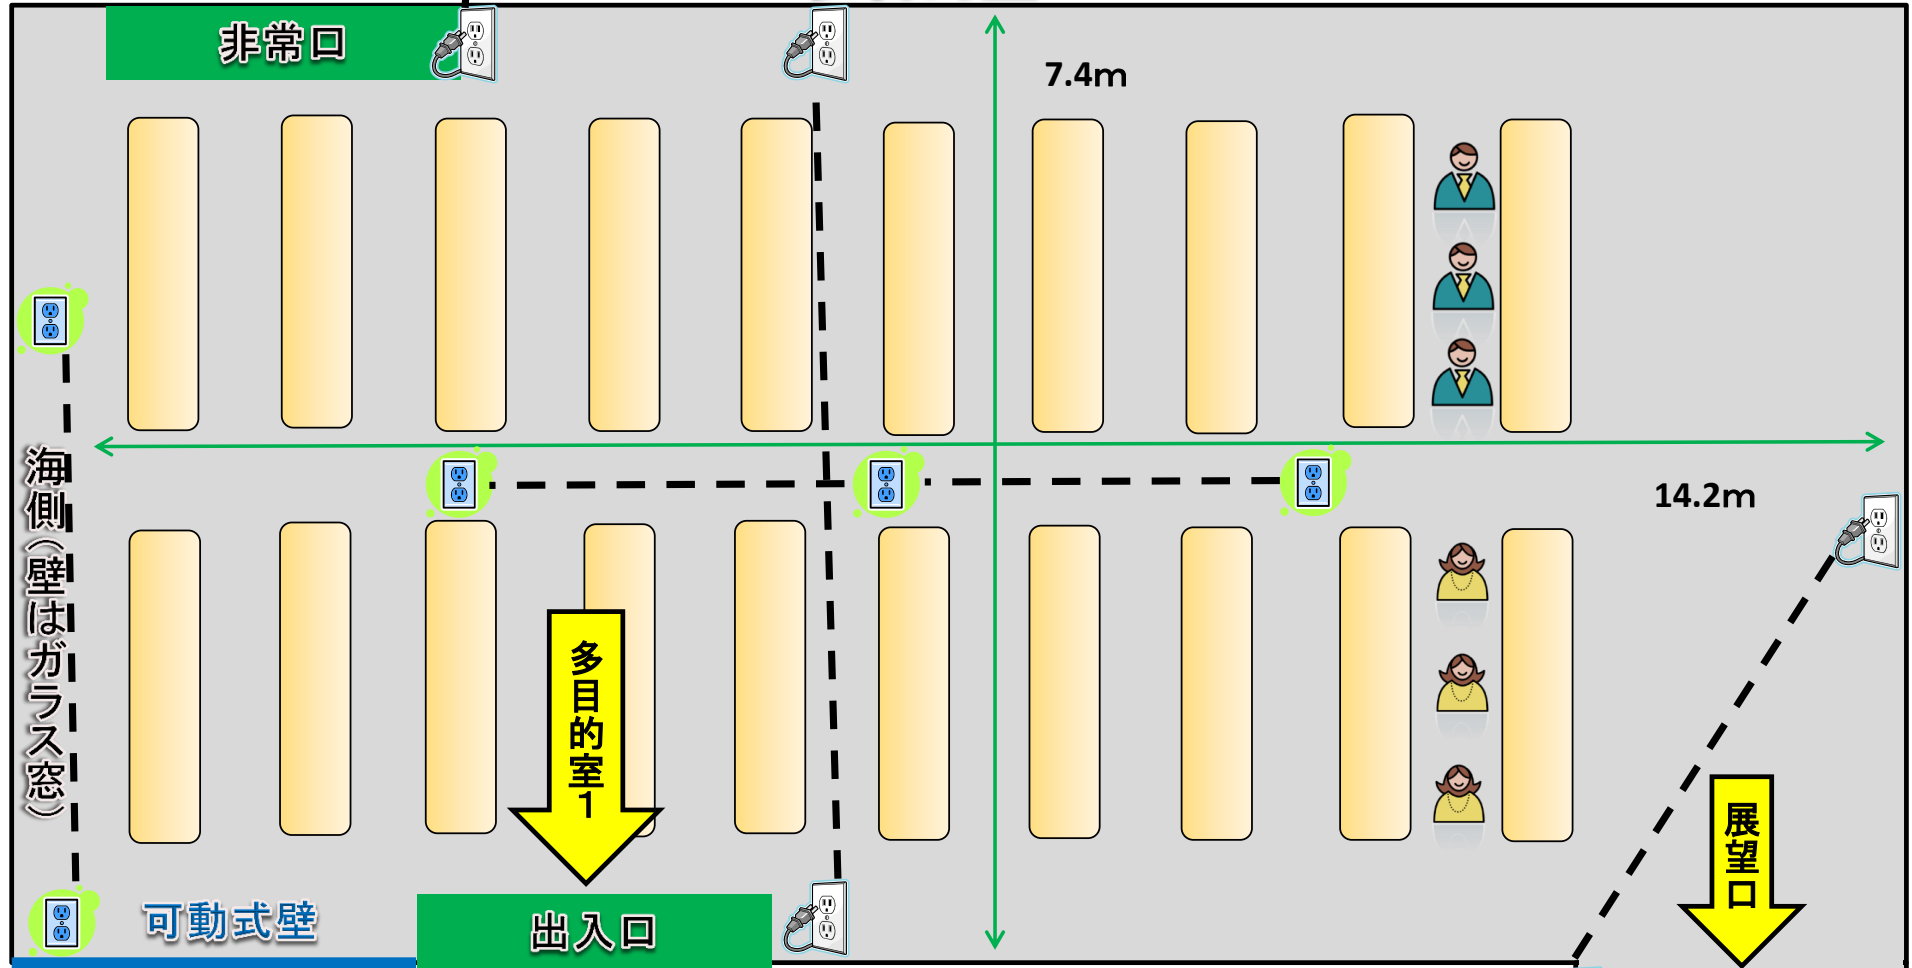

多目的室2

ご利用の後は図面のように現状復帰をお願いいたします。

定員: 60名
面積: 132m²
天井の高さ: 4m

時間帯	9時~13時	13時~18時	18時~22時	全日(9時~22時)
利用料金 (1時間につき)	900円	1,100円	1,400円	10,400円

壁コンセント

床コンセント

※電気容量は100V、1系統1500Vまで。(合計5系統) ※(1系統とは、1コンセントにつき1500Wではない)
系統は — — — で表記。