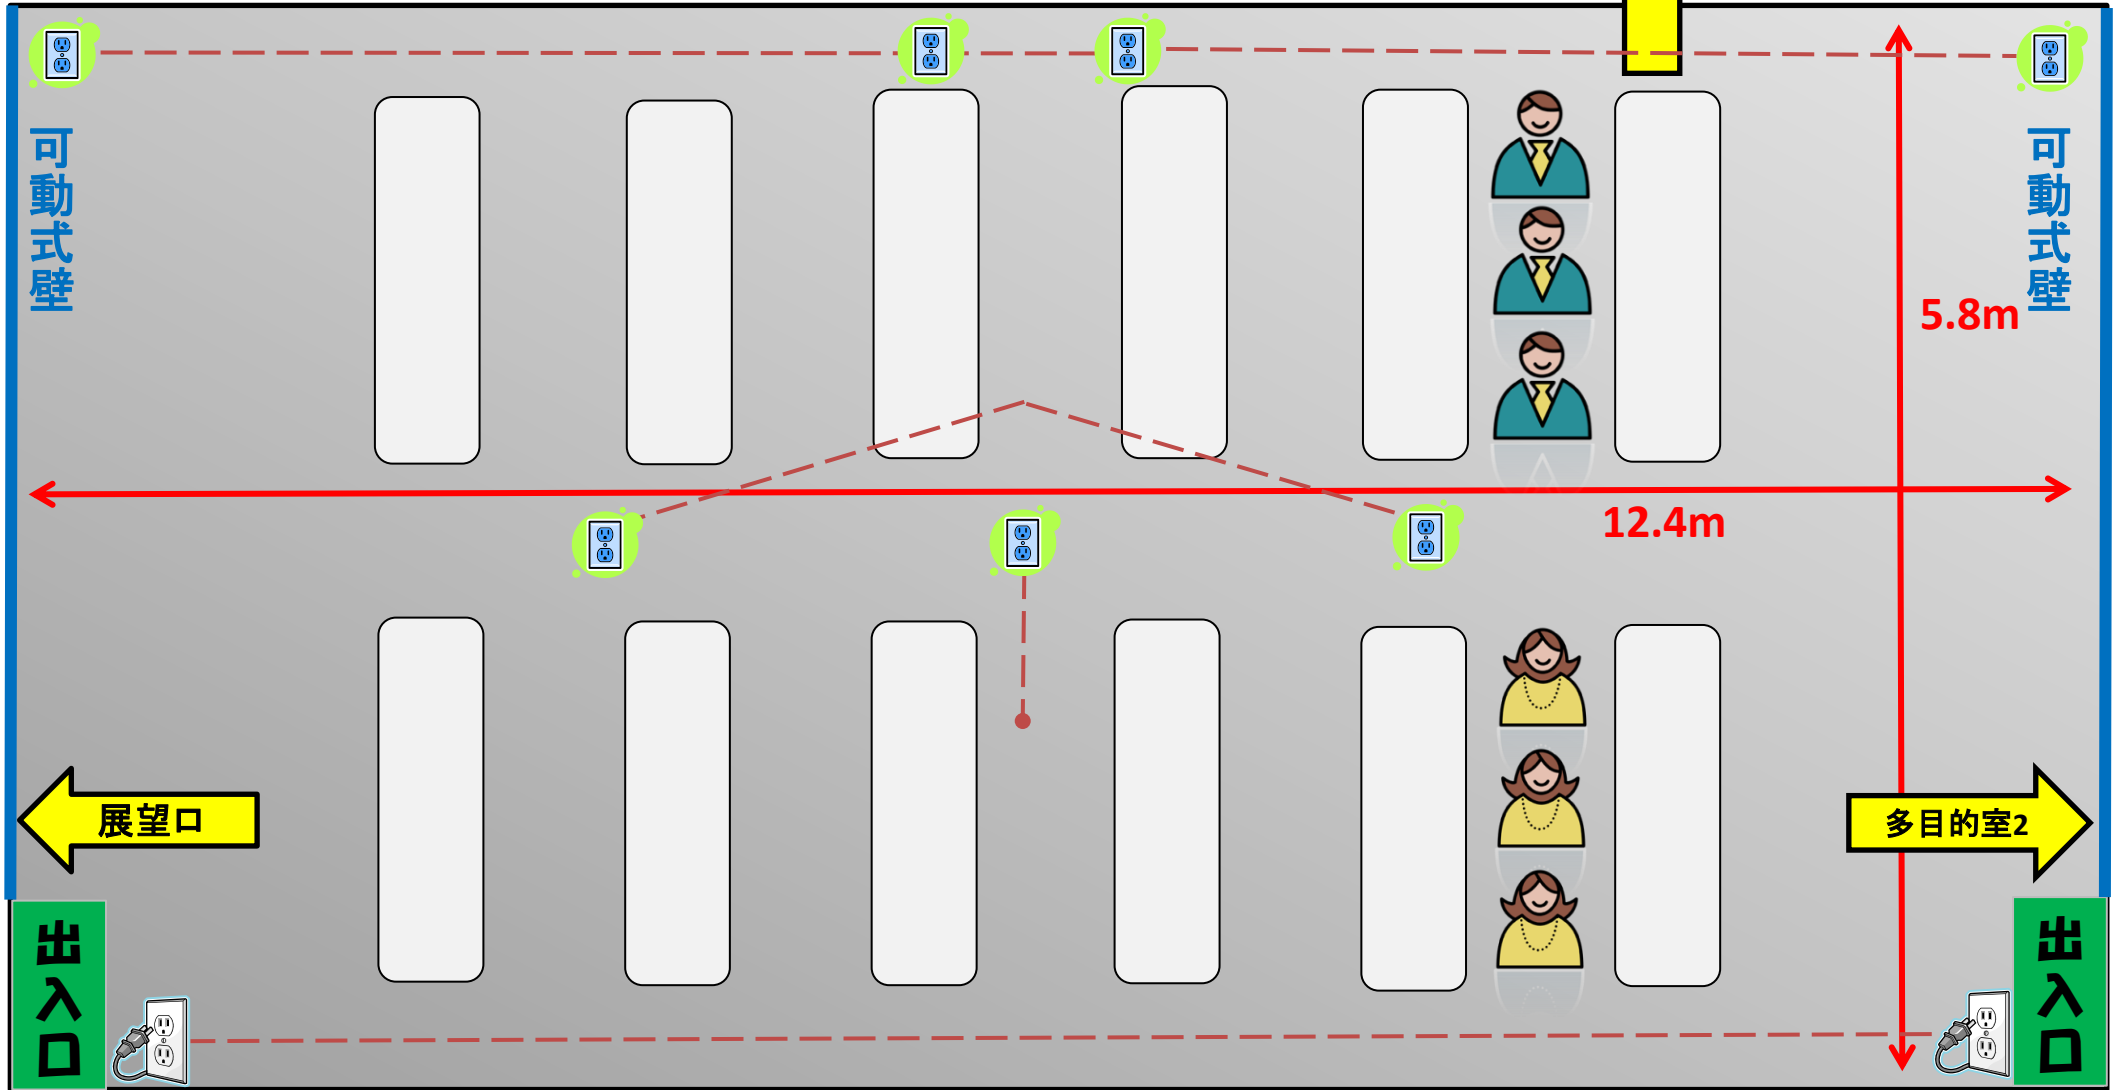

多目的室1

海側(壁はガラス窓)

壁コンセント

床コンセント

※電気容量は100V、1系統1500Wまで。(合計4系統)
(1系統とは、1コンセントにつき1500Wではない)
系統は --- で表記。

定員: 36名
面積: 84m²
天井までの高さ: 4m

時間帯	9時～13時	13時～18時	18時～22時	全日(9時～22時)
利用料金 (1時間につき)	500円	700円	900円	5,200円

ご利用の後は図面のように現状復帰をお願いいたします。