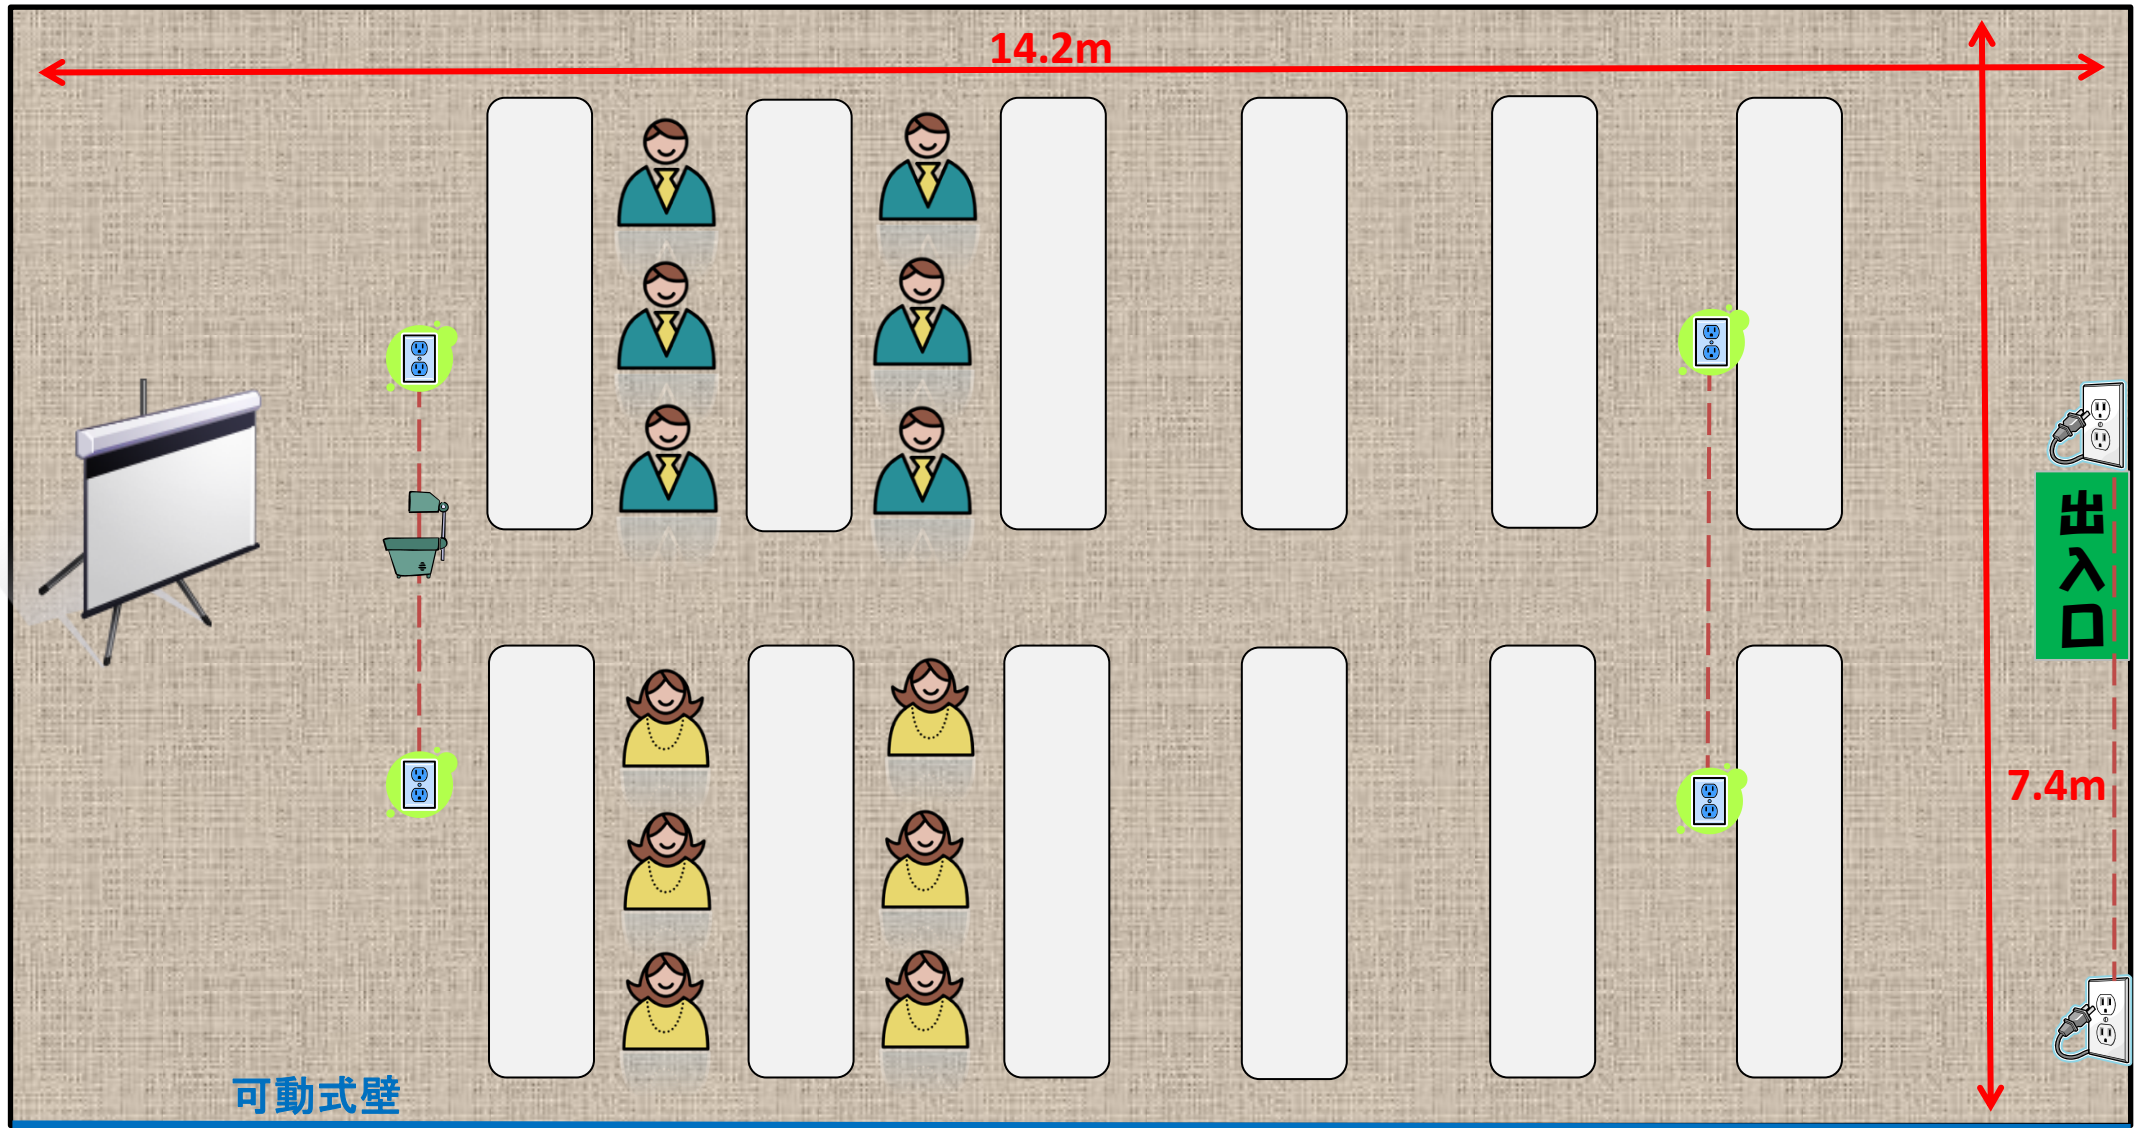

# 交流学習室3

可動式壁

壁コンセント

床コンセント

※電気容量は100V、1系統1500Wまで。(合計3系統)  
(1系統とは、1コンセントにつき1500Wではない)  
系統は --- で表記。

定員:48名 面積:113㎡ 天井までの高さ:3m	時間帯	9時～13時	13時～18時	18時～22時	全日(9時～22時)
	利用料金 (1時間につき)	800円	1,000円	1,200円	9,100円

ご利用の後は図面のように現状復帰をお願いいたします。