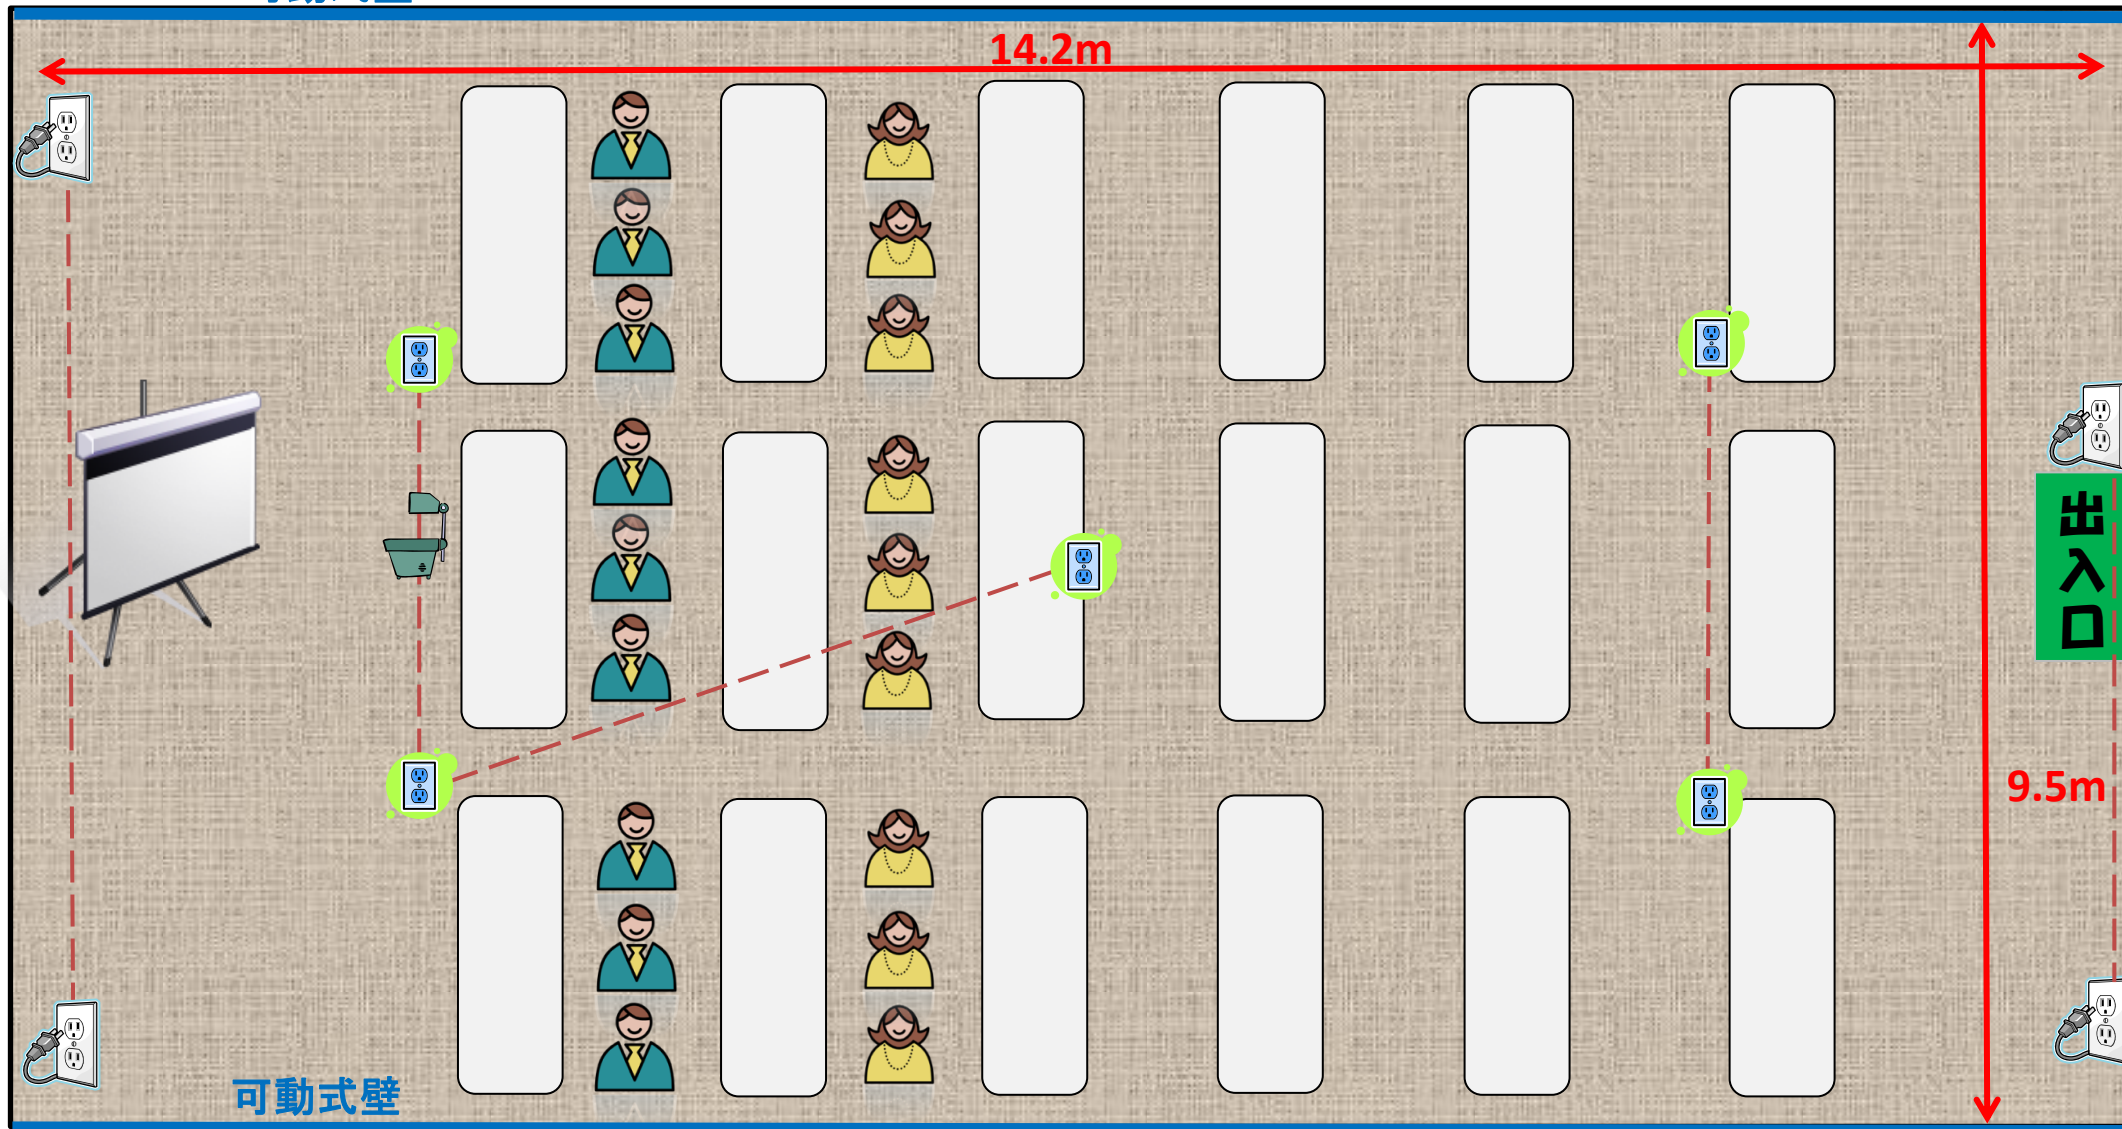

可動式壁

交流学習室2

可動式壁

壁コンセント

床コンセント

※電気容量は100V、1系統1500Wまで。(合計4系統)
 (1系統とは、1コンセントにつき1500Wではない)
 系統は で表記。

定員:66名 面積:141㎡ 天井までの高さ:3m	時間帯	9時～13時	13時～18時	18時～22時	全日(9時～22時)
	利用料金 (1時間につき)	1,000円	1,200円	1,500円	11,700円

ご利用の後は図面のように現状復帰をお願いいたします。