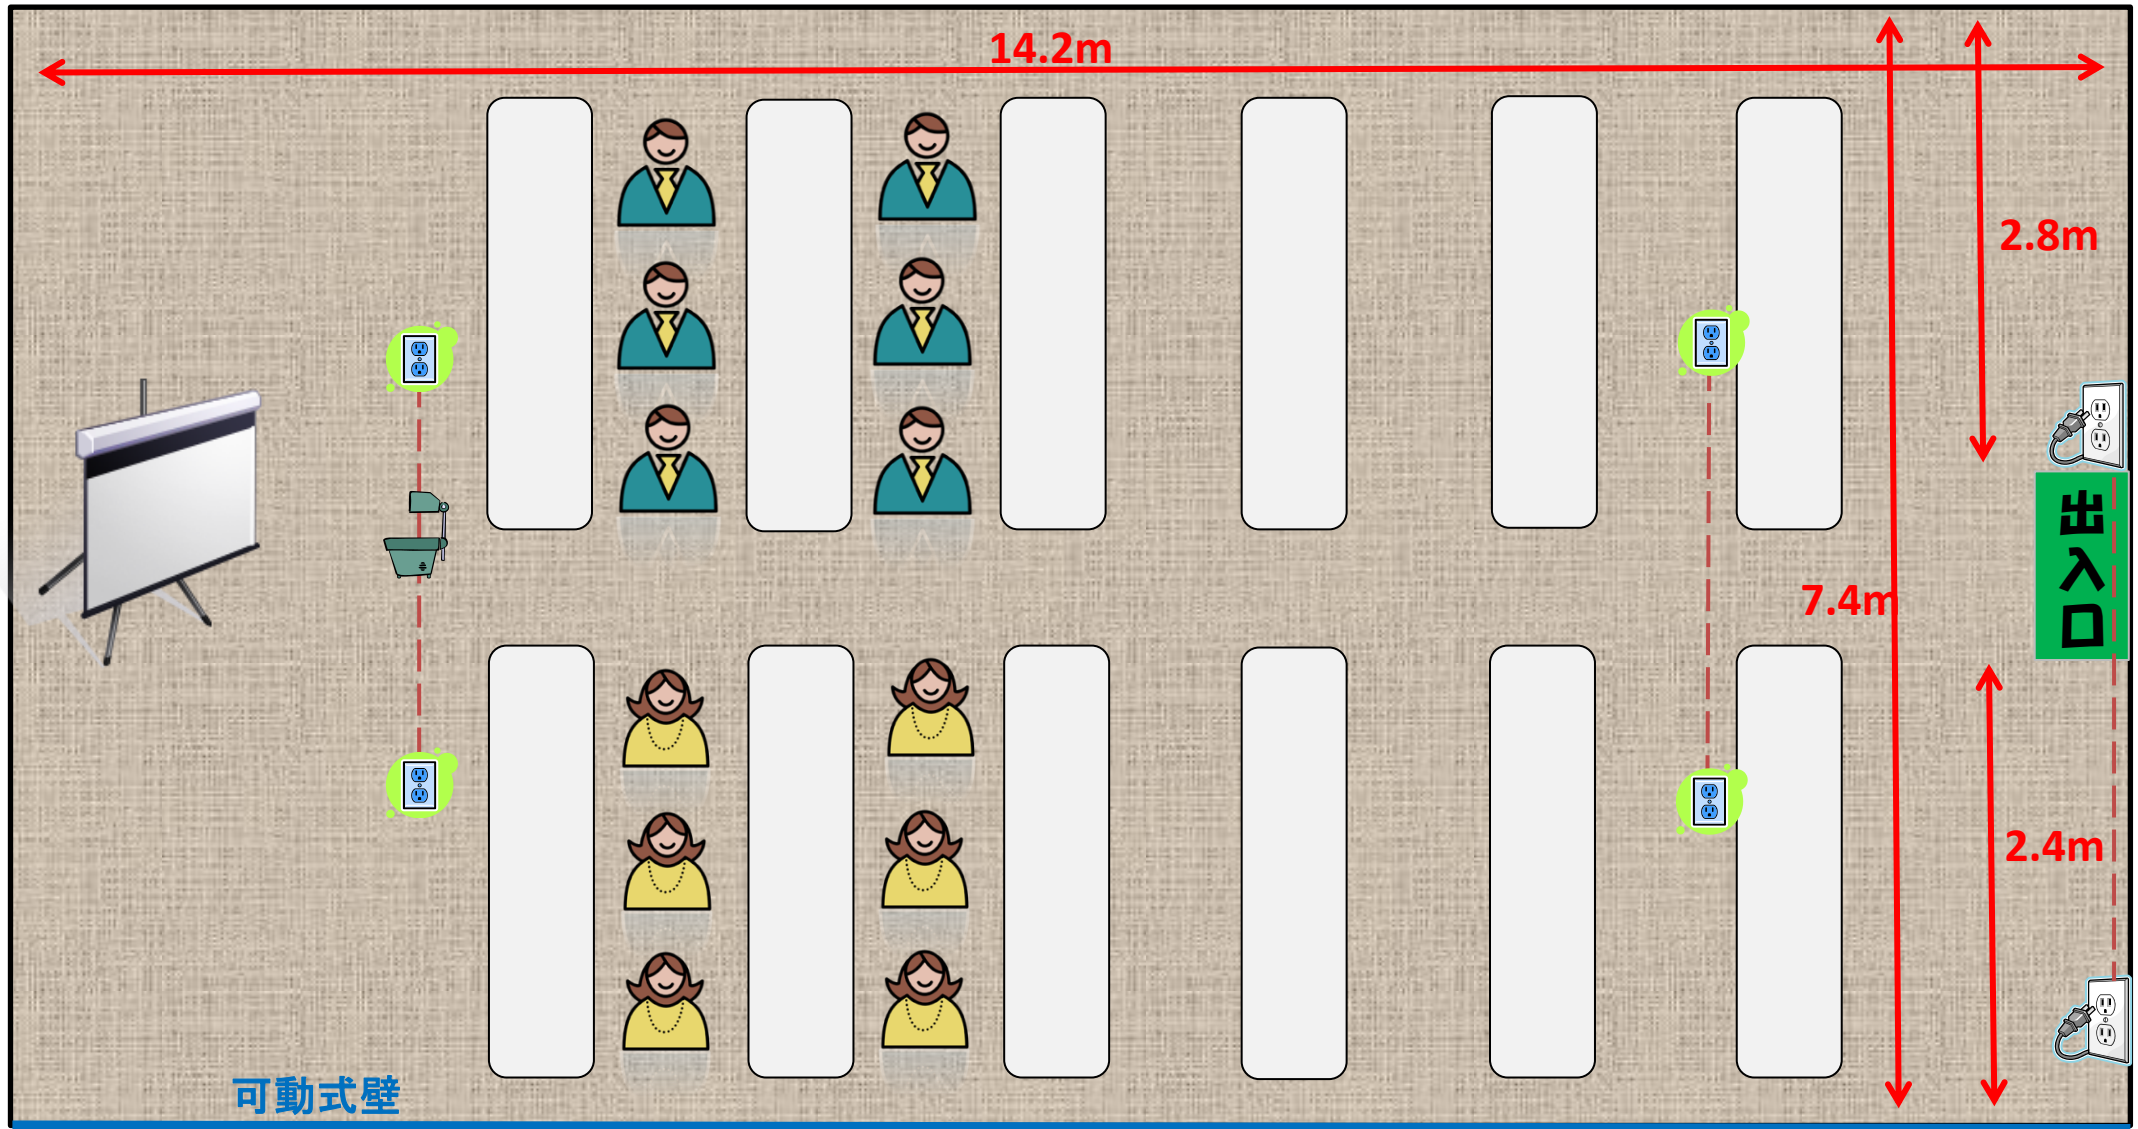

交流学習室3

壁コンセント

床コンセント

※電気容量は100V、1系統1500Wまで。(合計3系統)
 (1系統とは、1コンセントにつき1500Wではない)
 系統は --- で表記。

定員: 48名
面積: 113㎡
天井までの高さ: 3m

時間帯	9時～13時	13時～18時	18時～22時	全日(9時～22時)
利用料金 (1時間につき)	820円	1,020円	1,230円	9,270円

ご利用の後は図面のように現状復帰をお願いいたします。