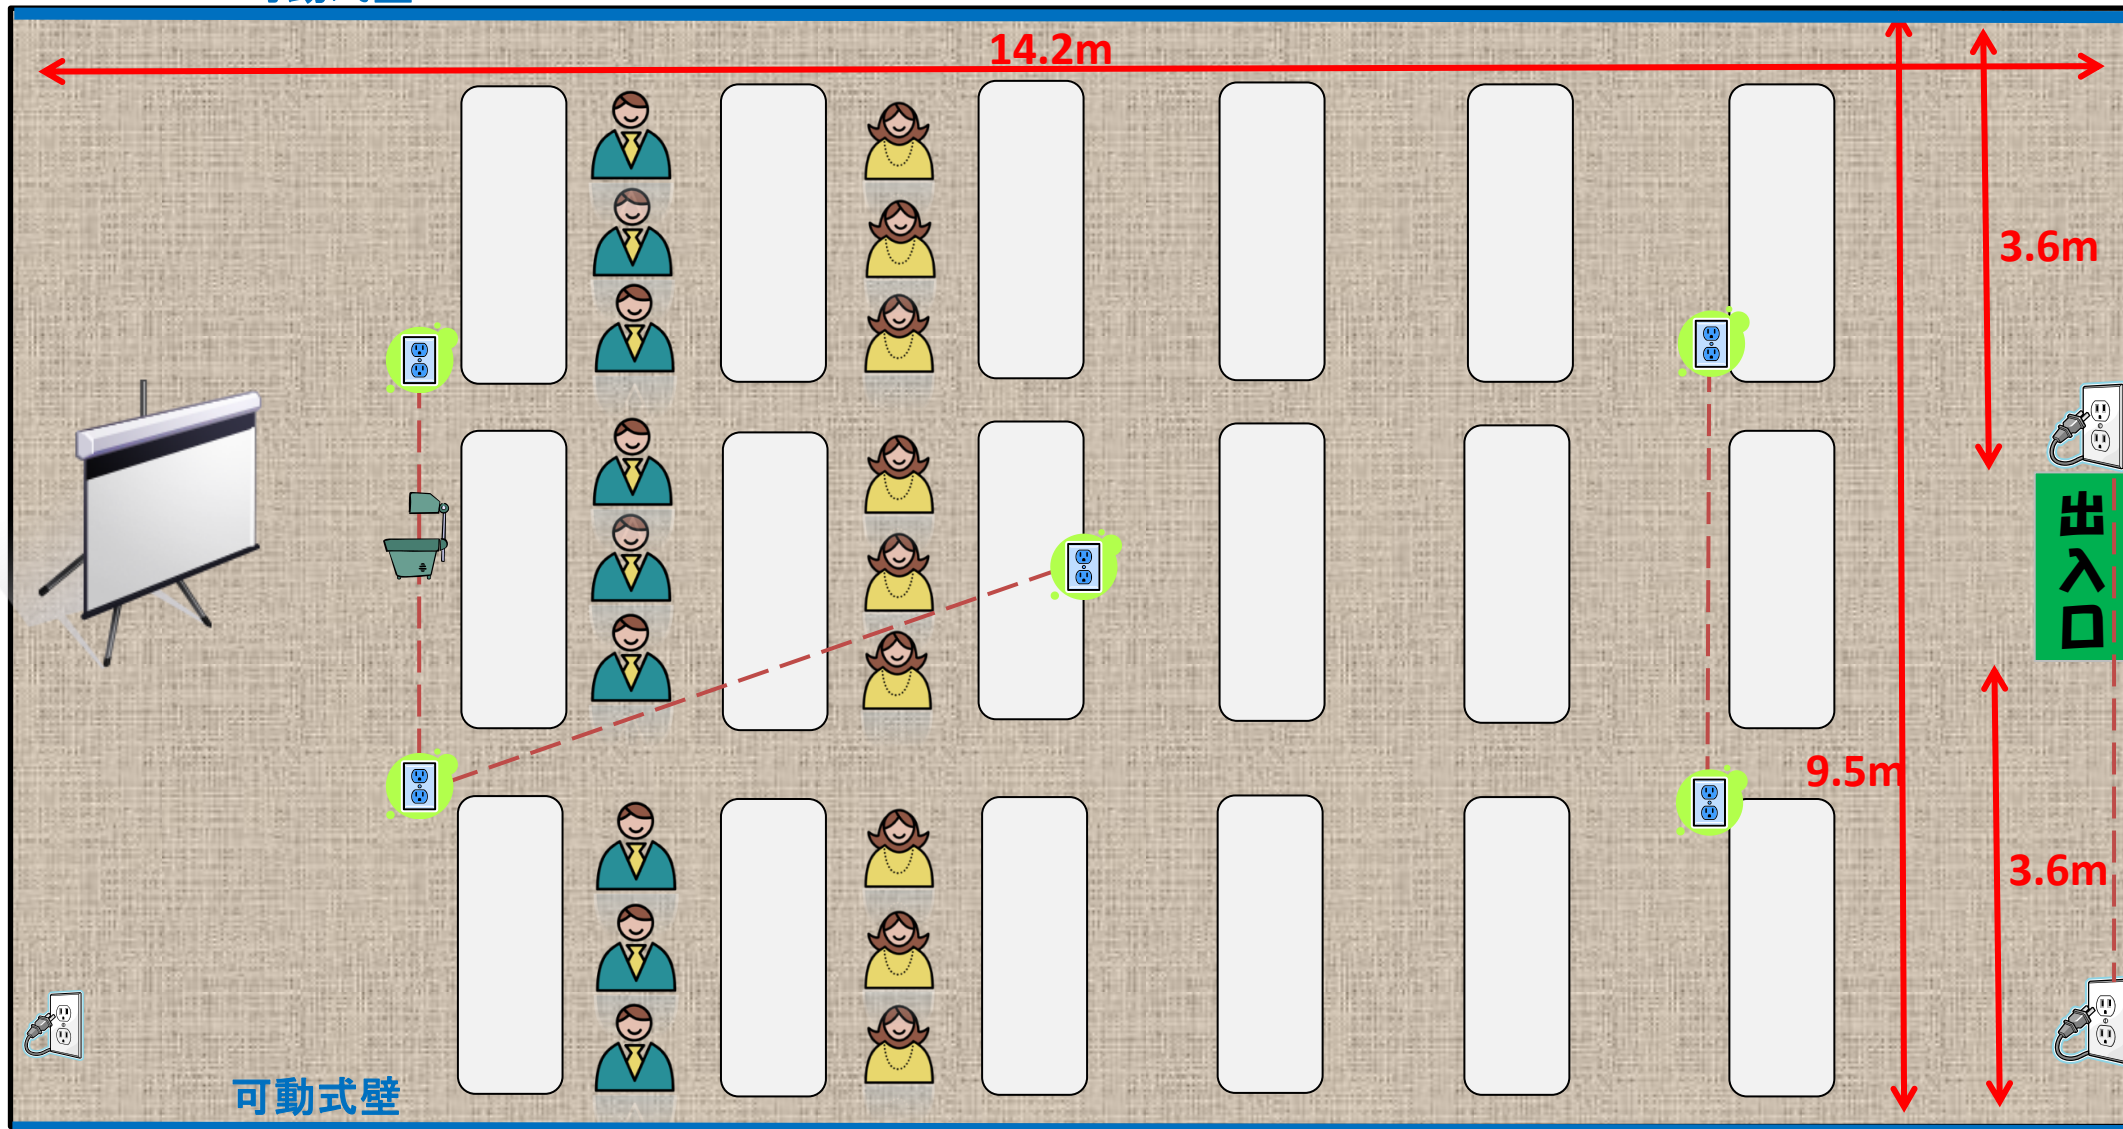

可動式壁

交流学習室2

可動式壁

壁コンセント

床コンセント

※電気容量は100V、1系統1500Wまで。(合計4系統)
 (1系統とは、1コンセントにつき1500Wではない)
 系統は --- で表記。

定員:66名 面積:141㎡ 天井までの高さ:3m	時間帯	9時～13時	13時～18時	18時～22時	全日(9時～22時)
	利用料金 (1時間につき)	1,020円	1,230円	1,530円	11,920円

ご利用の後は図面のように現状復帰をお願いいたします。