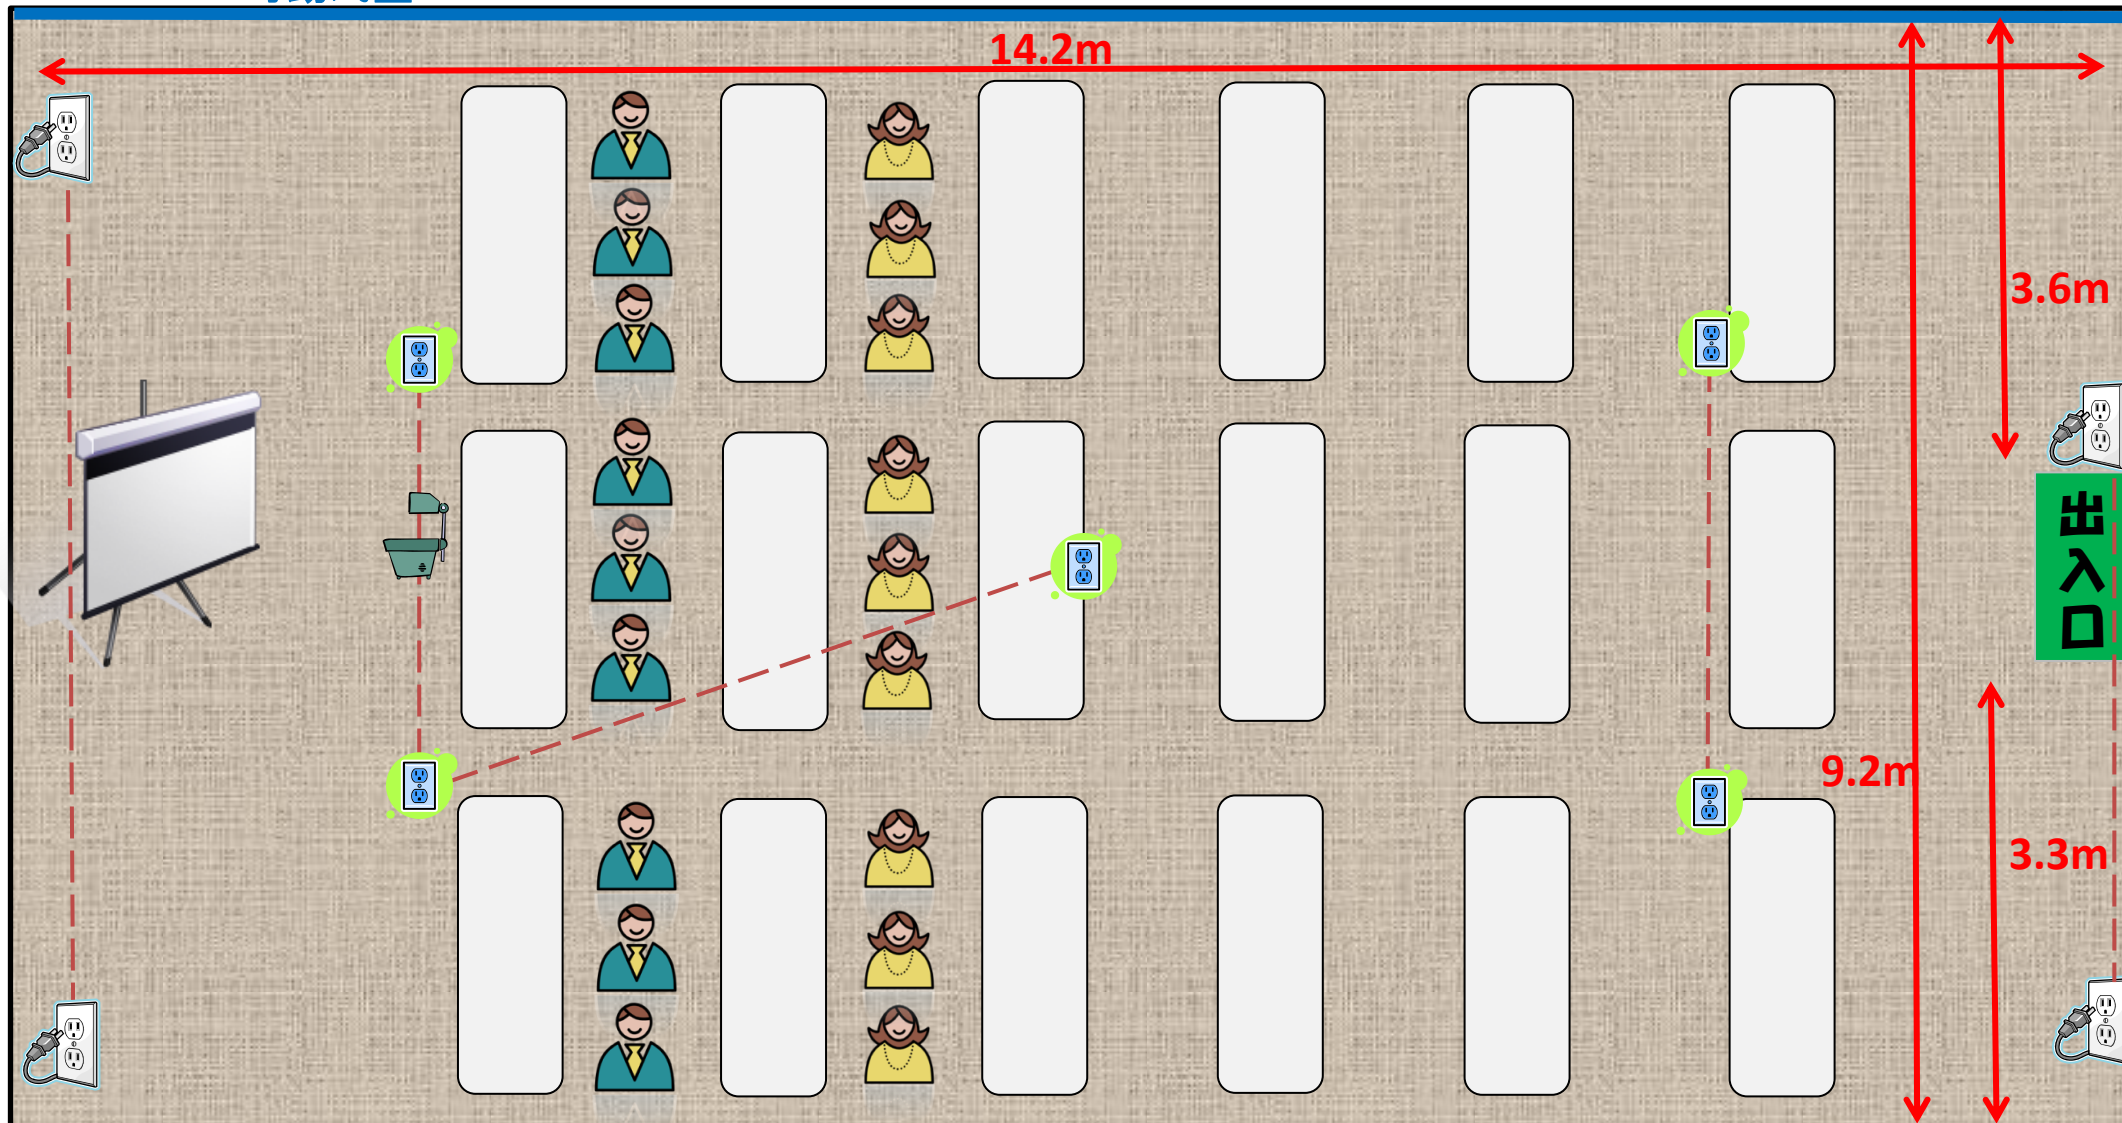

可動式壁

# 交流学習室1

壁コンセント

床コンセント

※電気容量は100V、1系統1500Wまで。(合計4系統)  
 (1系統とは、1コンセントにつき1500Wではない)  
 系統は で表記。

定員:66名 面積:141㎡ 天井までの高さ:3m	時間帯	9時～13時	13時～18時	18時～22時	全日(9時～22時)
	利用料金 (1時間につき)	1,000円	1,200円	1,500円	11,700円

ご利用の後は図面のように現状復帰をお願いいたします。