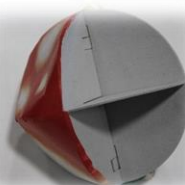

## 腰鈴 ¥600

対象：小学生～

時間：20分程度

☆オリジナルの腰鈴が作れます。  
※腰鈴・・ねぶた祭でハネトが  
腰につける鈴。シャンシャン♪と  
鈴の音と共に跳ねます。

## 三二ねぶた面 ¥1,000

対象：小学校～

時間：1時間程度

☆手のひらサイズの面に  
絵の具で顔を描きます。