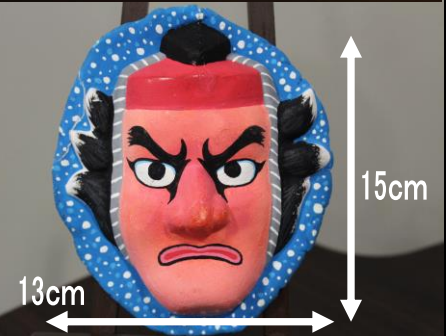

ミニ金魚ねぶた
カンタンキット

1,000円(税込)

- ・対象年齢 小学校中学年~
- ・所要時間 40分~1時間程度

ミニねぶた面
色付けキット

1,000円(税込)

- ・対象年齢 小学校中学年~
- ・所要時間 1時間程度

ねぶた面

カンタンキット 暫

1,000円(税込)

- ・対象年齢 小学校中学年~
- ・所要時間 1時間程度

オリジナル花笠

1,000円(税込)

- (笠、花6、ハト1を含む値段です)
- ・対象年齢 小学校中学年~
- ・所要時間 1時間程度

完成例

奥行き
50cm

追加料金を花を増やすことができます