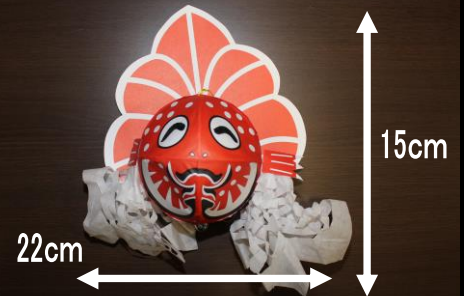

ミニ金魚ねぶた
カンタンキット

1,000円(税込)

- ・対象年齢 小学校中学年~
- ・所要時間 40分~1時間程度

ミニねぶた面
色付けキット

1,000円(税込)

- ・対象年齢 小学校中学年~
- ・所要時間 1時間程度

ねぶた面

カンタンキット 暫

1,000円(税込)

- ・対象年齢 小学校中学年~
- ・所要時間 1時間程度

オリジナル花笠

1,000円(税込)

- (笠、花6、ハト1を含む値段です)
- ・対象年齢 小学校中学年~
- ・所要時間 1時間程度

完成例

奥行き
50cm

追加料金を花を増やすことができます