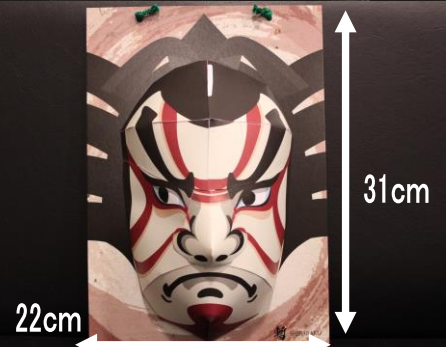

ミニ金魚ねぶた
カンタンキット

1,000円(税込)

- ・対象年齢 小学校中学年~
- ・所要時間 40分~1時間程度

ミニねぶた面
色付けキット

1,000円(税込)

- ・対象年齢 小学校中学年~
- ・所要時間 1時間程度

ねぶた面

カンタンキット 暫

1,000円(税込)

- ・対象年齢 小学校中学年~
- ・所要時間 1時間程度

オリジナル花笠

1,000円(税込)

- (笠、花6、ハト1を含む値段です)
- ・対象年齢 小学校中学年~
- ・所要時間 1時間程度

完成例

奥行き
50cm

追加料金を花を増やすことができます