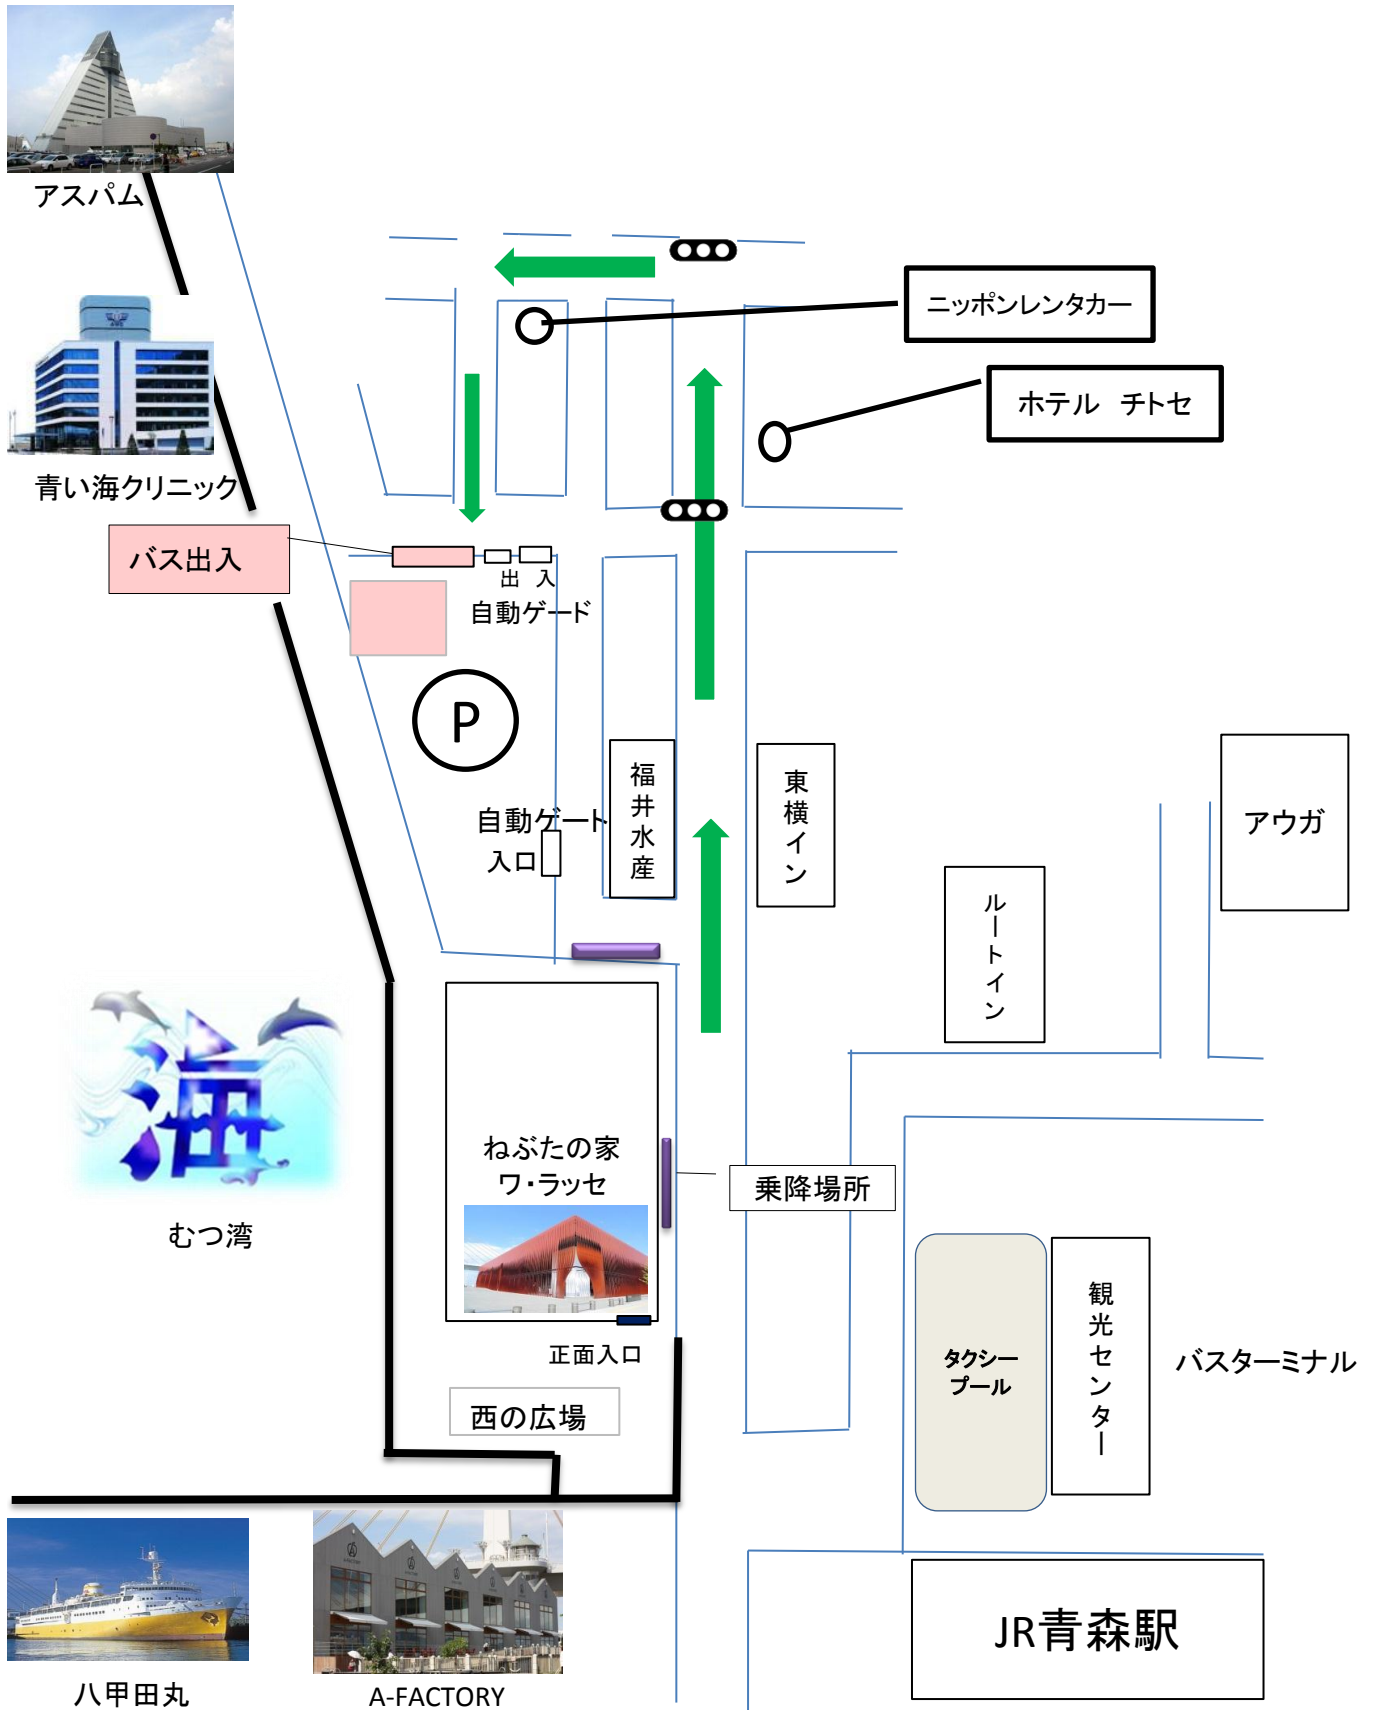

# ワ・ラッセ駐車場出入口案内について

ねぶたの家 ワ・ラッセ 電話 (017) 752-1311

注意

- 大型バスは予約が必要となります。
- 到着時間の変更がある場合はご連絡をお願いします。